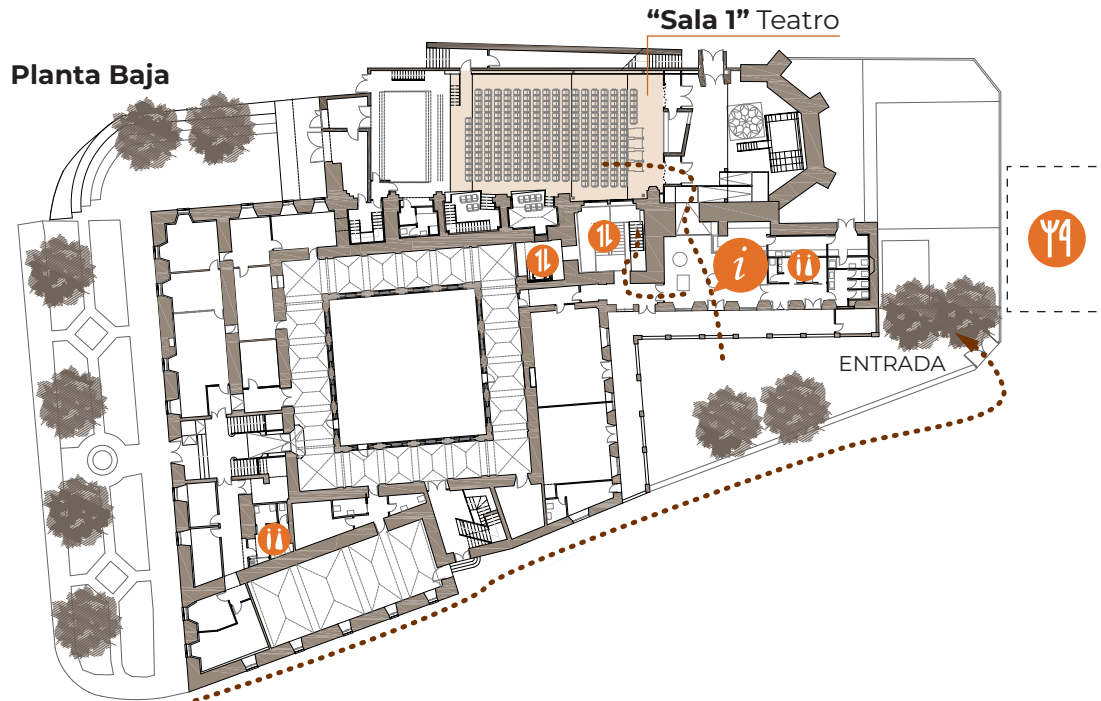

## LUNES 11 DE MAYO

BUS SIACOT. 08:30 h (salida de Palencia, Pza San Lazaro) - 09:00 h (llegada a Paredes)

**09:00 h. ACREDITACIONES** Punto información

**09:30 h. BIENVENIDA | SESIÓN INAUGURAL “Sala 1” Teatro**

**PONENCIAS (sesión 2)** Sala según programa

17:15 a 18:30 h.

**PONENCIAS (sesión 3)** Sala según programa

**18:45 h. RUTA DE PALOMARES** (salida: parada de bus SIACOT)

BUS SIACOT. 20:30 h (salida de Paredes) - 21:00 h (llegada a Palencia)

11:15 a 13:00 h.

**PONENCIAS (sesión 5)** Sala según programa

**13:00 a 13:45 h. Sesión** Memorias de Diseño y Obra | Póster | Vídeo

13:45 h. COMIDA (incluida) Carpa

15:45 a 17:00 h.

**PONENCIAS (sesión 6)** Sala según programa

17:15 a 18:45 h.

**PONENCIAS (sesión 7)** Sala según programa

**19:00 h. CLAUSURA | CIERRE “Sala 1” Teatro**

BUS SIACOT. 20:30 h (salida de Paredes) - 21:00 h (llegada a Palencia)